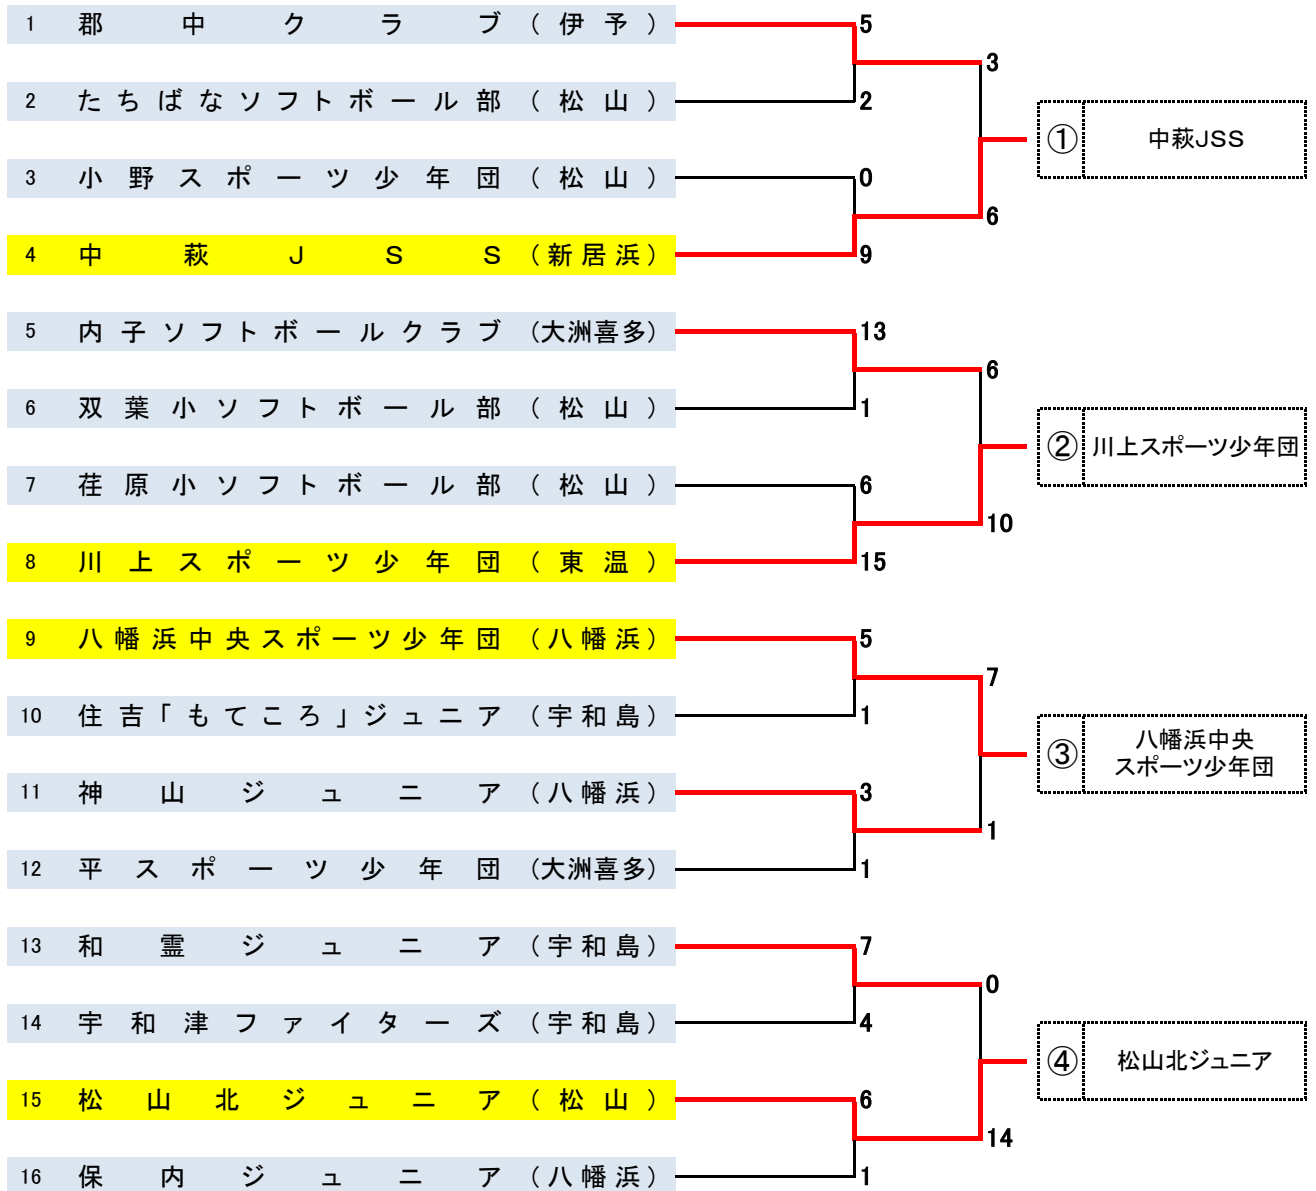

第1回岩村明憲旗 愛媛県小学生男女ソフトボール大会
 (兼 第11回春季全日本小学生男子大会 愛媛県予選)

HP掲載 H.30.12.1.

P 1

男子 予選 平成30年12月1日(土)

松前公園多目的広場 (A B C)

男子 予選 平成30年12月1日(土)

別府市民運動広場 (D E F G)

男子 予選 平成30年12月2日(日)

松前公園多目的広場 (A B C)