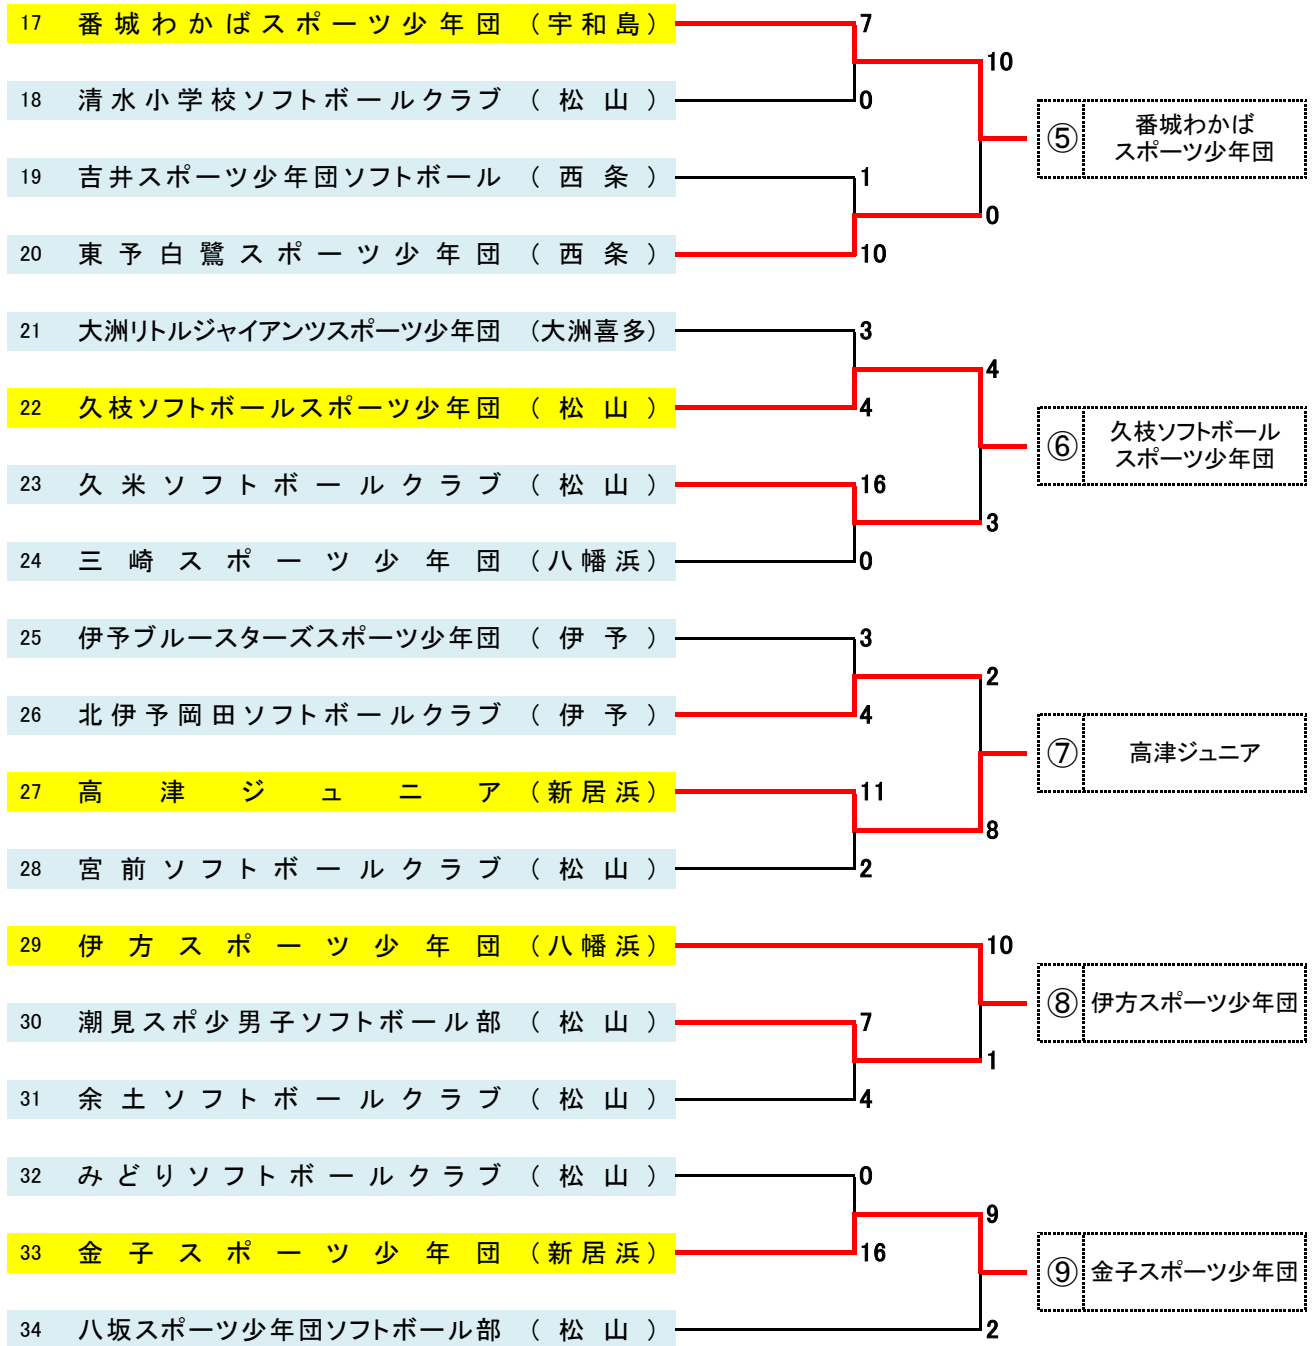

第1回岩村明憲旗 愛媛県小学生男女ソフトボール大会
 (兼 第11回春季全日本小学生男子大会 愛媛県予選)

HP掲載 H.30.12.1.

P 1

男子 予選 平成30年12月1日(土)

松前公園多目的広場 (A B C)

男子 予選 平成30年12月1日(土)

別府市民運動広場 (D E F G)

男子 予選 平成30年12月2日(日)

松前公園多目的広場 (A B C)