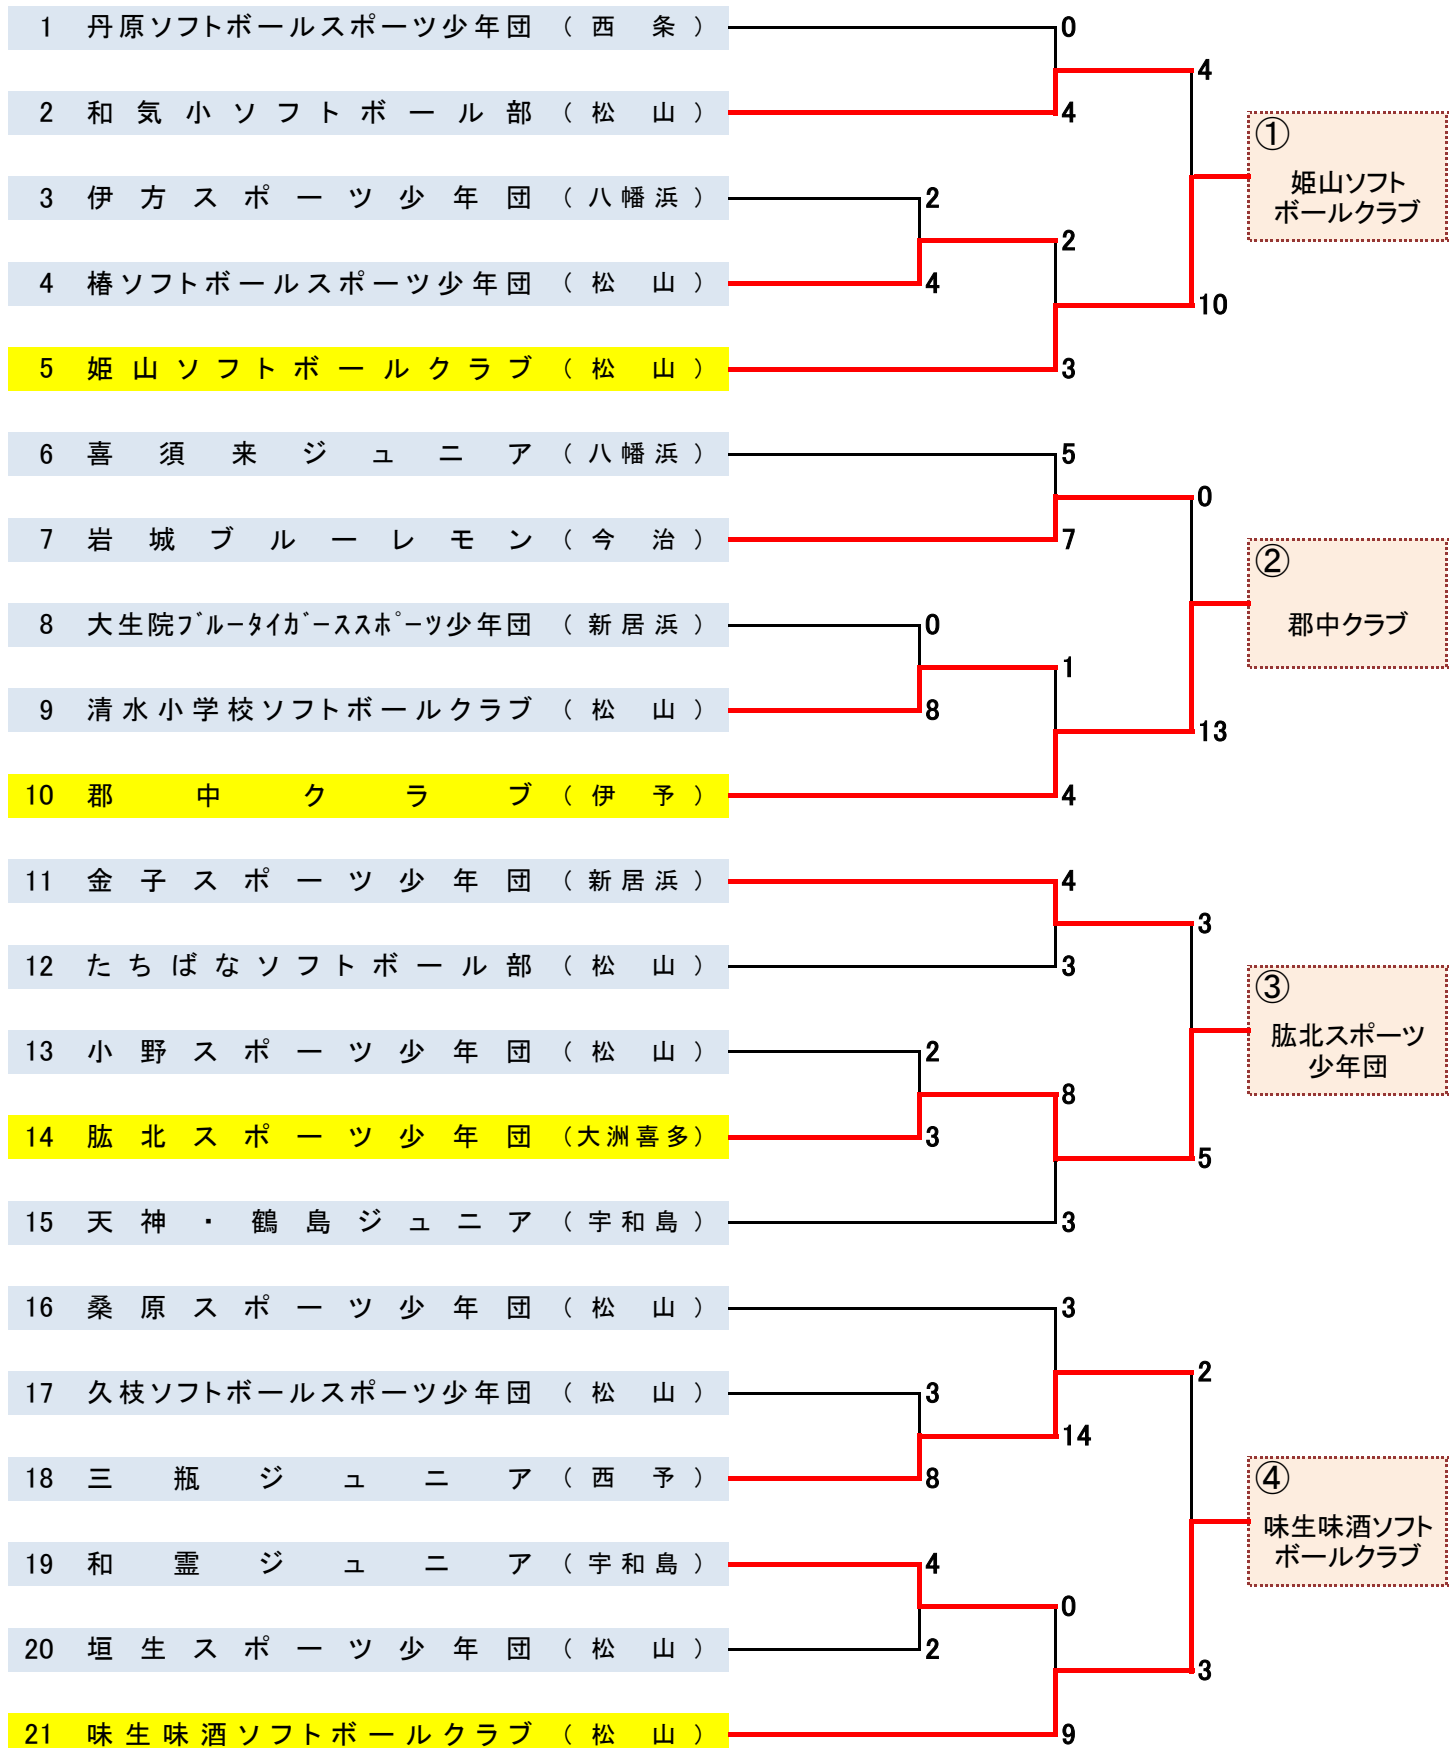

平成29年 4 月 29 日(土)

重信川河川敷グラウンド

平成29年 4 月 30 日(日)

松前公園多目的広場