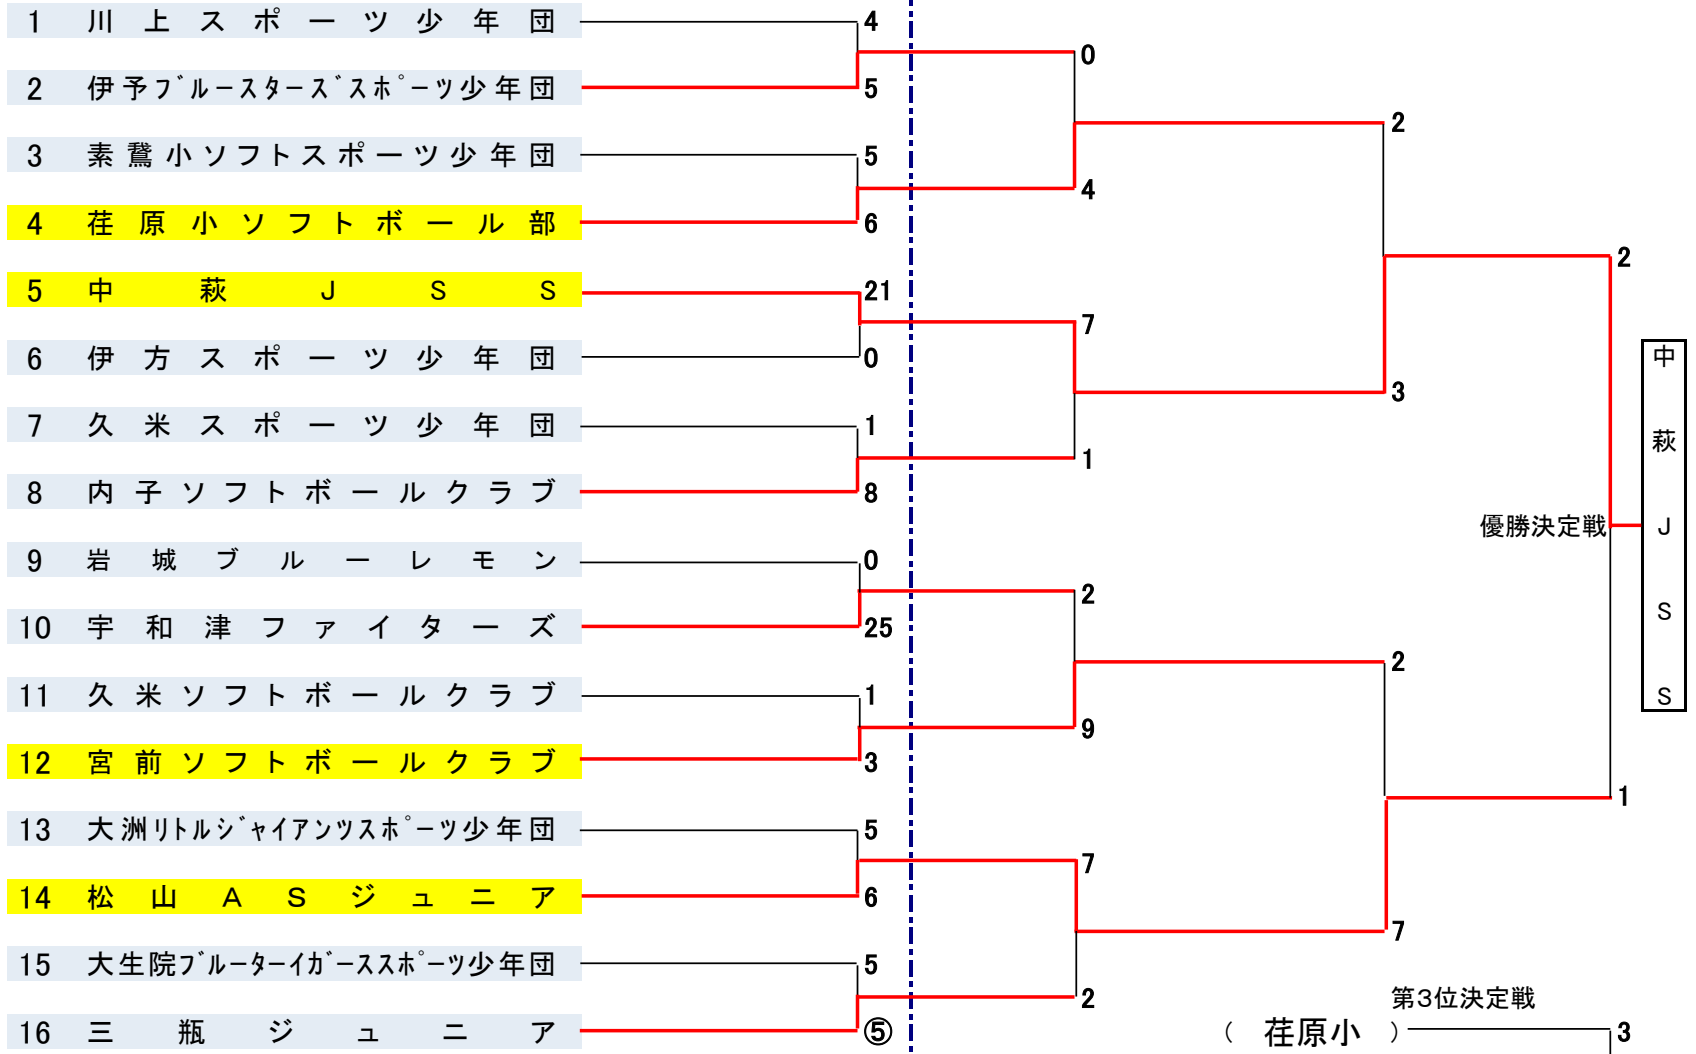

平成28年 10月22日(土) 10月23日(日)
 別府市民運動広場 別府市民運動広場
 重信川河川敷グランド

松前公園多目的広場

Aゾーン

Bゾーン