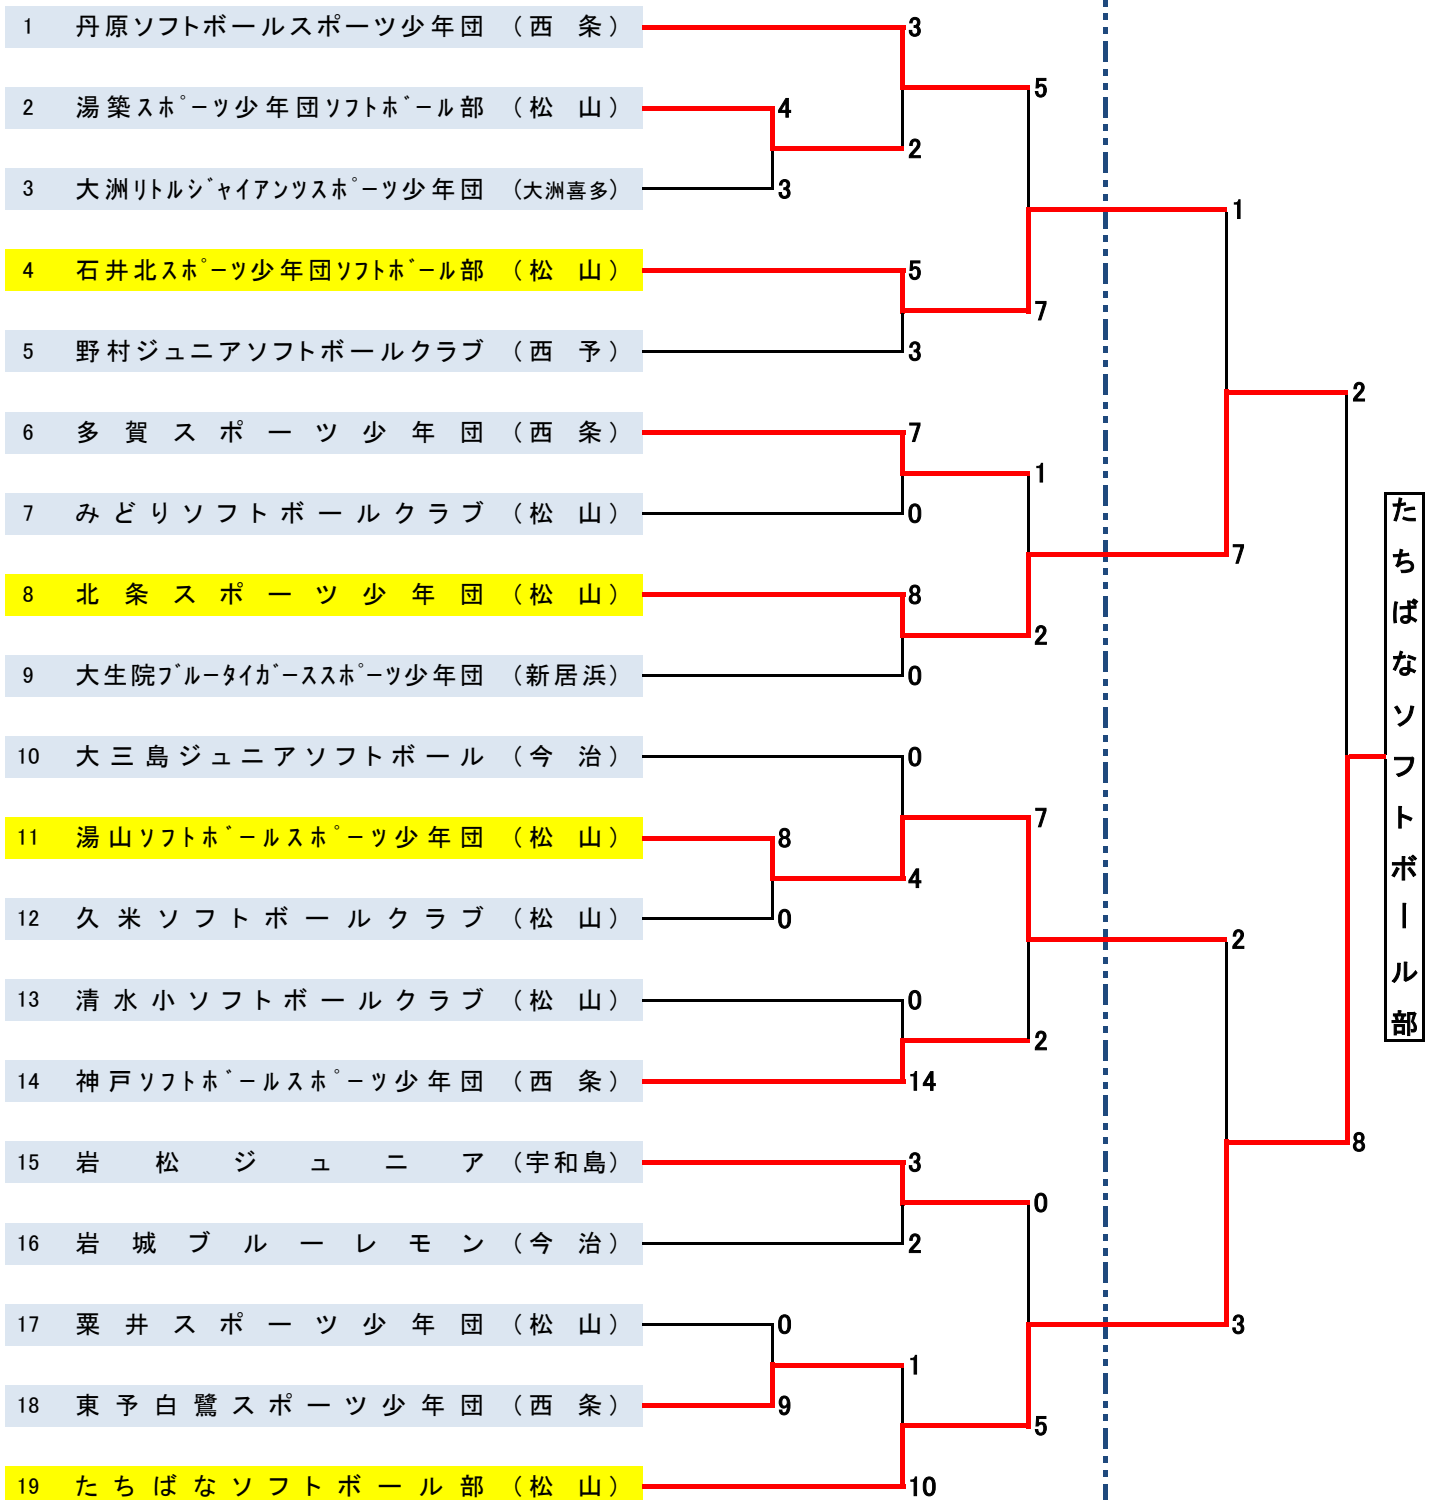

第 1 ブロック

平成 27 年 11 月 7 日 (土)

松山中央公園運動広場  
松前公園多目的広場

11 月 8 日 (日)

松山中央公園

たちばなソフトボール部