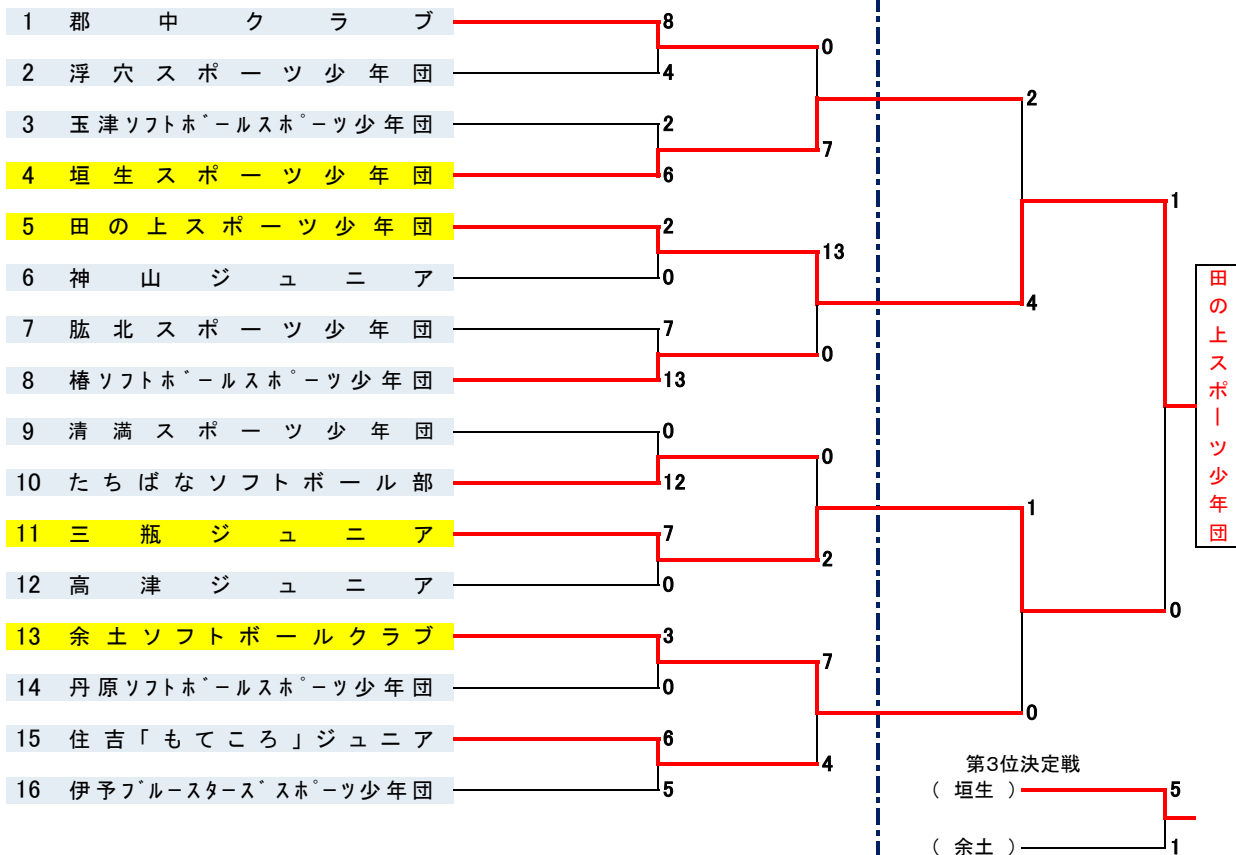

平成27年 10月 24日(土)
松山中央公園運動広場
重信川河川敷グラウンド

平成27年 10月 24日(土)
別府市民運動広場

Aゾーン

Bゾーン